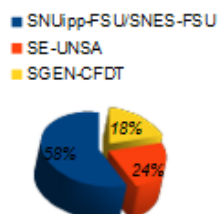

SNES Dijon

Les psychologues de l'Éducation Nationale ont très majoritairement voté pour les listes présentées par le SNES et le SNUipp, syndicats de la FSU. Les personnels ont confirmé la place de premières organisations syndicales dans le premier et le second degré du SNUipp et du SNES et ainsi renforcé la FSU en tant que première fédération syndicale dans l'Éducation nationale. Les listes présentées par nos organisations syndicales, avec 30 points d'avance sur la liste arrivée en deuxième position, obtiennent 5 sièges sur 7 à la CAPN et 79 des 120 sièges aux CAPA.

Un grand merci à toutes et à tous pour vos votes et votre confiance !

Vos élu-es SNUipp-FSU et SNES-FSU

Titulaires Suppléant-es

JOLIVOT-LEUTHREAU Isabelle - 89 EDA BREUZARD Christine - 89 EDA

PELLETIER Anne-Marie - 21 EDA CLERTEAU Jean-Pierre - 21 EDA

PORTHAULT Didier - 21 EDO JACQUES Olga - 21 EDA

Les résultats à la CAPA (taux de participation : 66%)

Résultat CAPA Psy EN