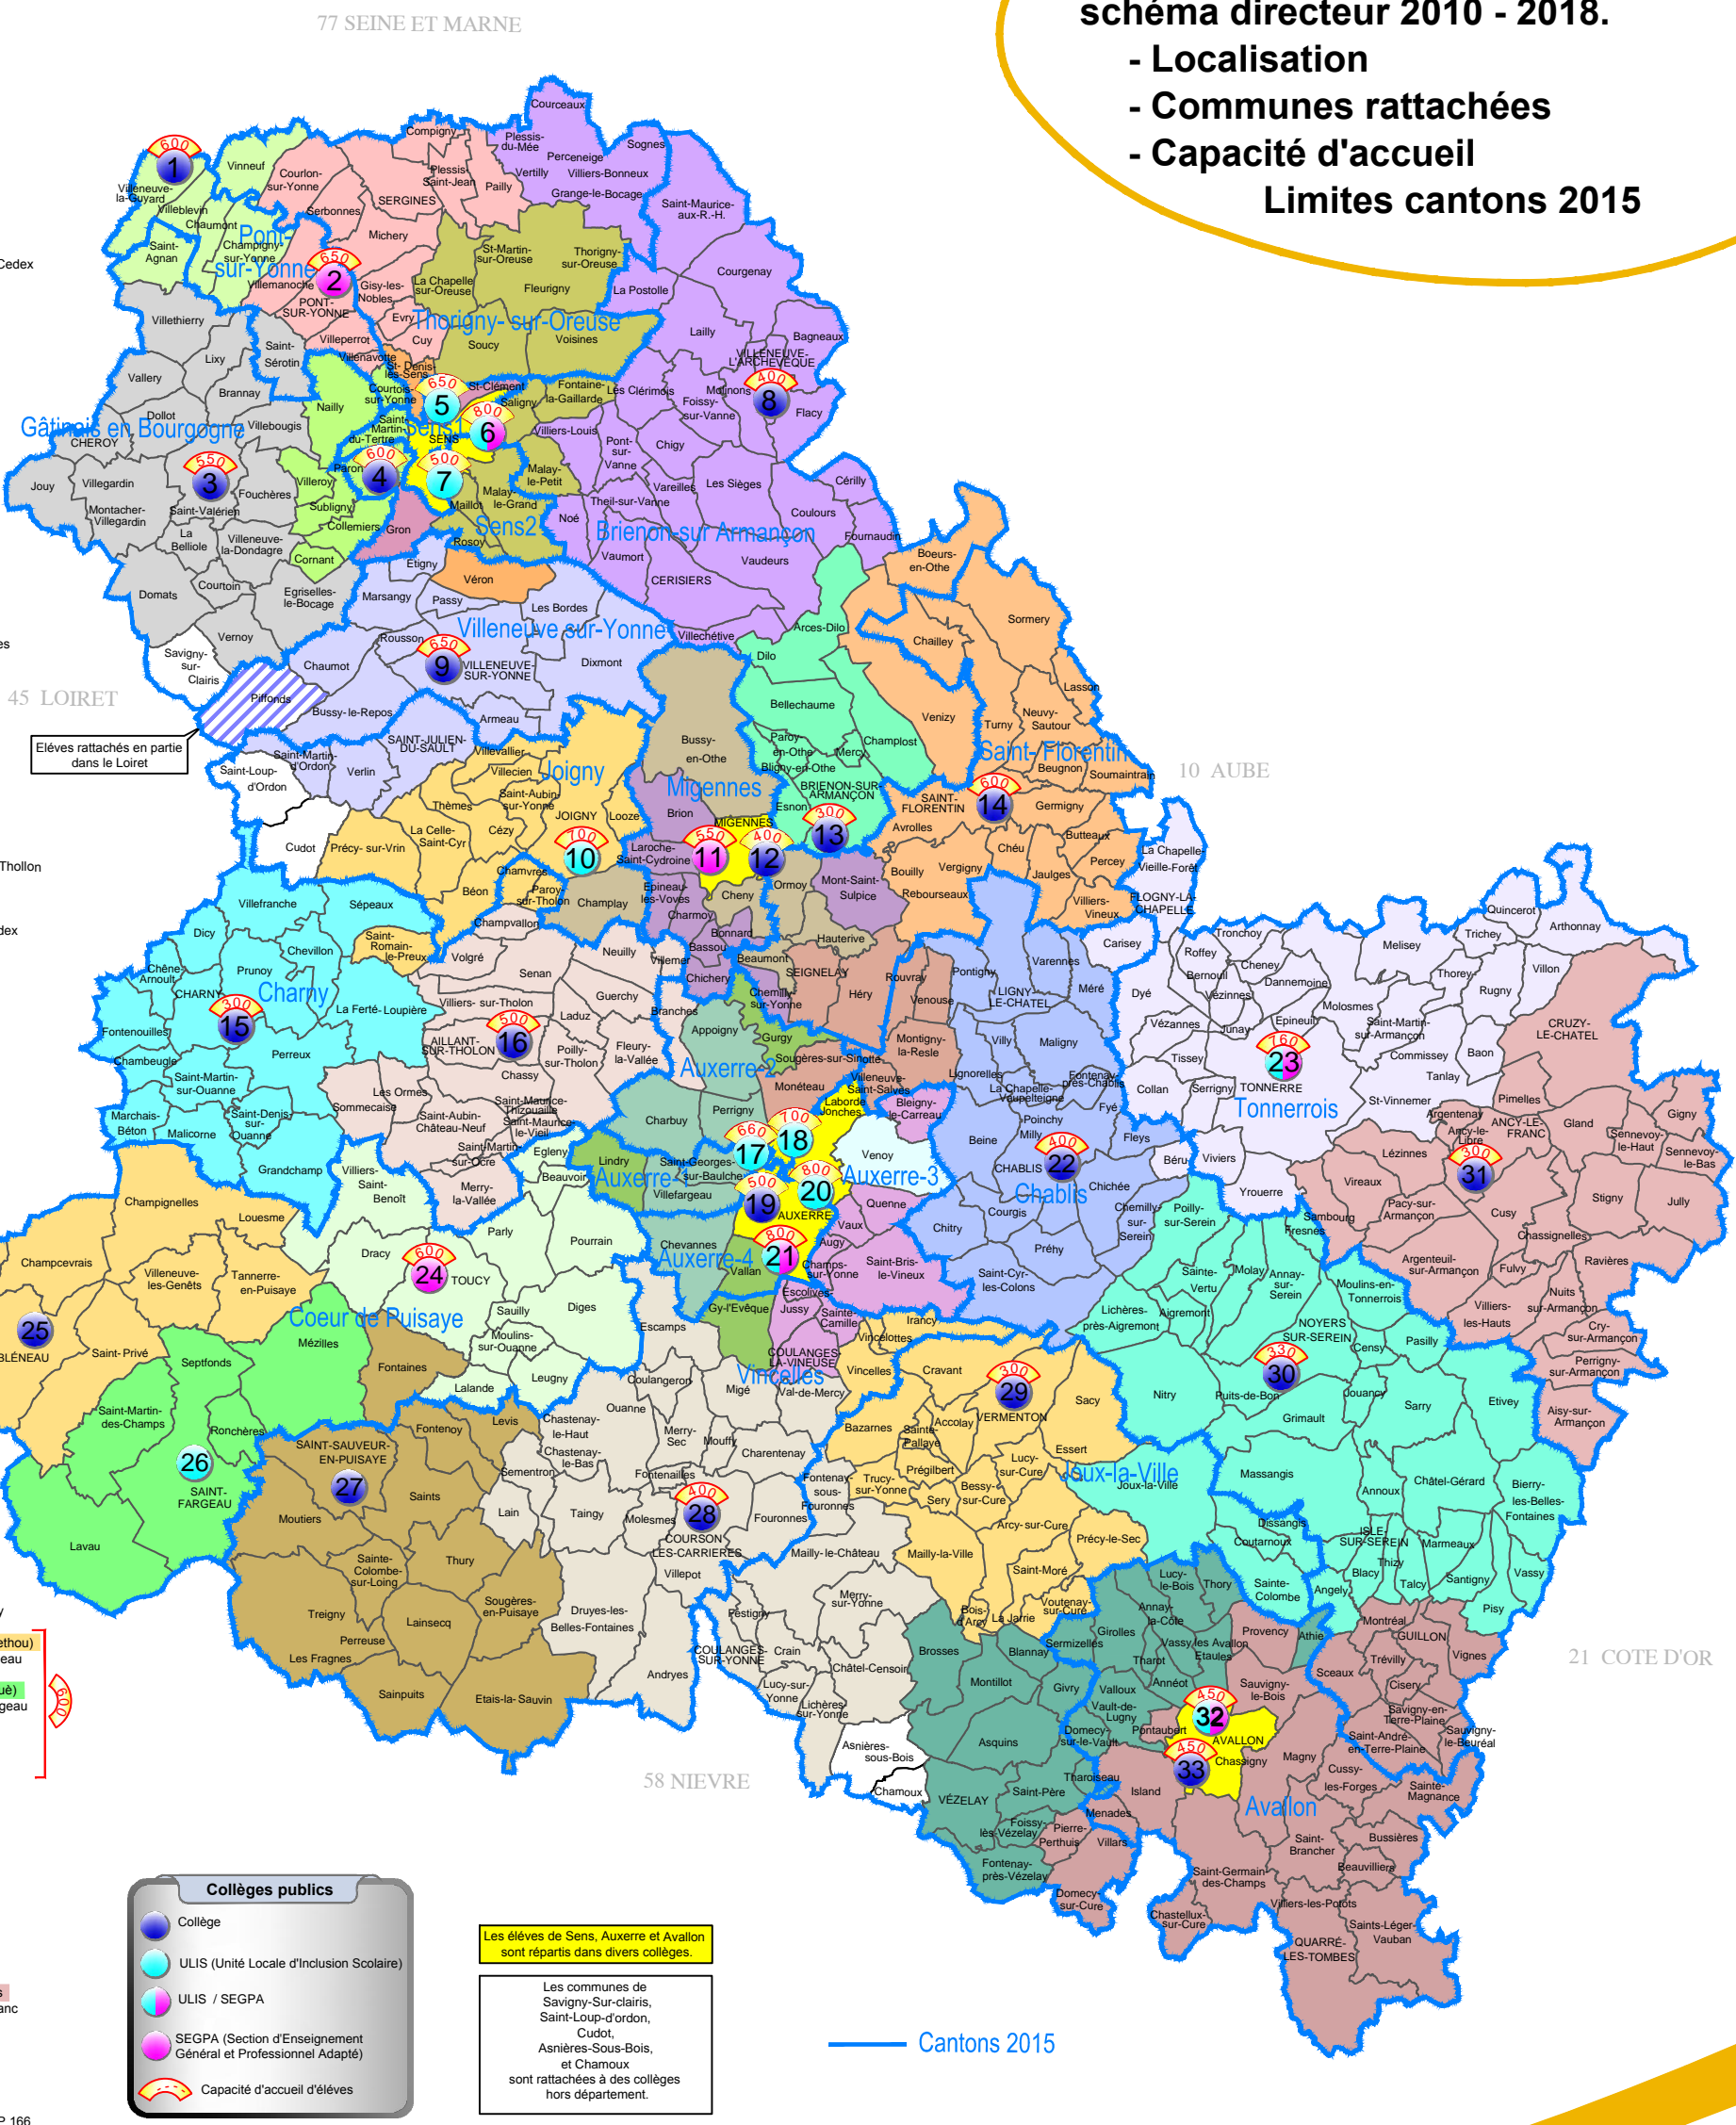

**Collèges publics du département
schéma directeur 2010 - 2018.**

- Localisation
- Communes rattachées
- Capacité d'accueil

Limites cantons 2015

T:\Cellule Infographie\CARTES\Education\0 - colleges lycées écoles\Collèges\1 - localisation collèges adresse recrutement capacité avec new cantons 26022015.dwg