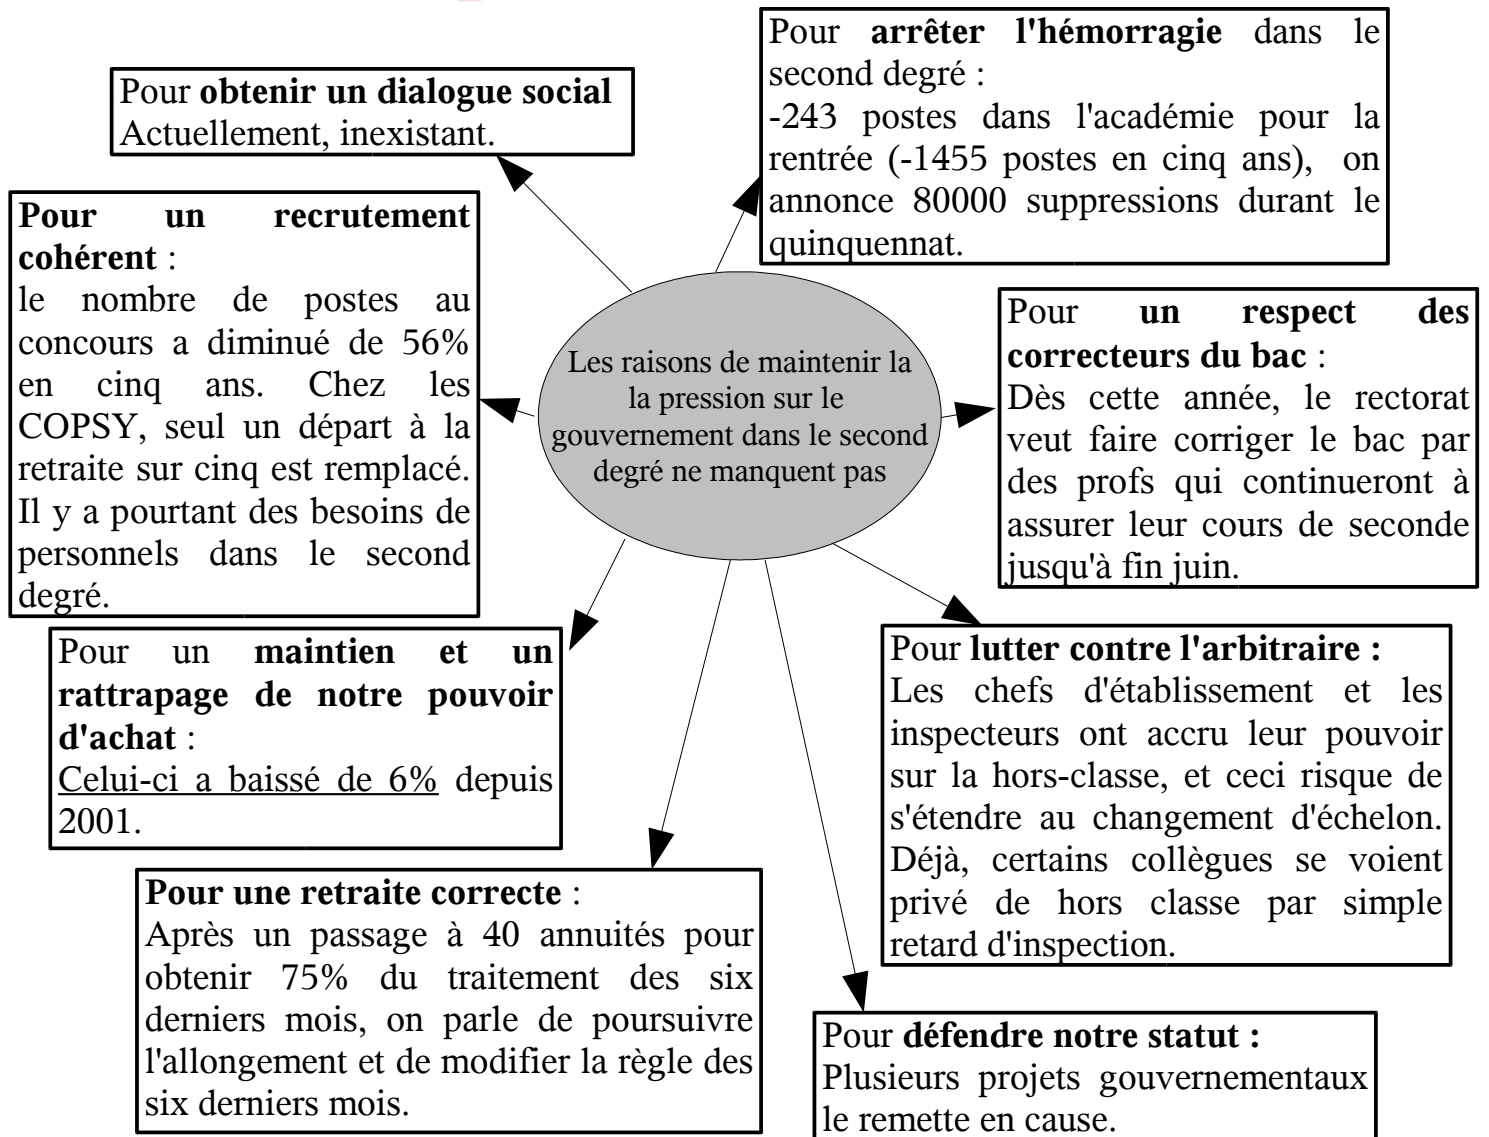

Dans l'éducation  
**TOUS EN GREVE**  
**LE 24 JANVIER**

Avec les organisations nivernaises, le SNES-FSU appelle tous les personnels du second degré à la grève et à la manifestation le jeudi 24 janvier. Nous avons plus que jamais le besoin de nous faire entendre avec tous les autres fonctionnaires.

**MANIFESTATION A 15h30**  
**PLACE CARNOT à NEVERS**