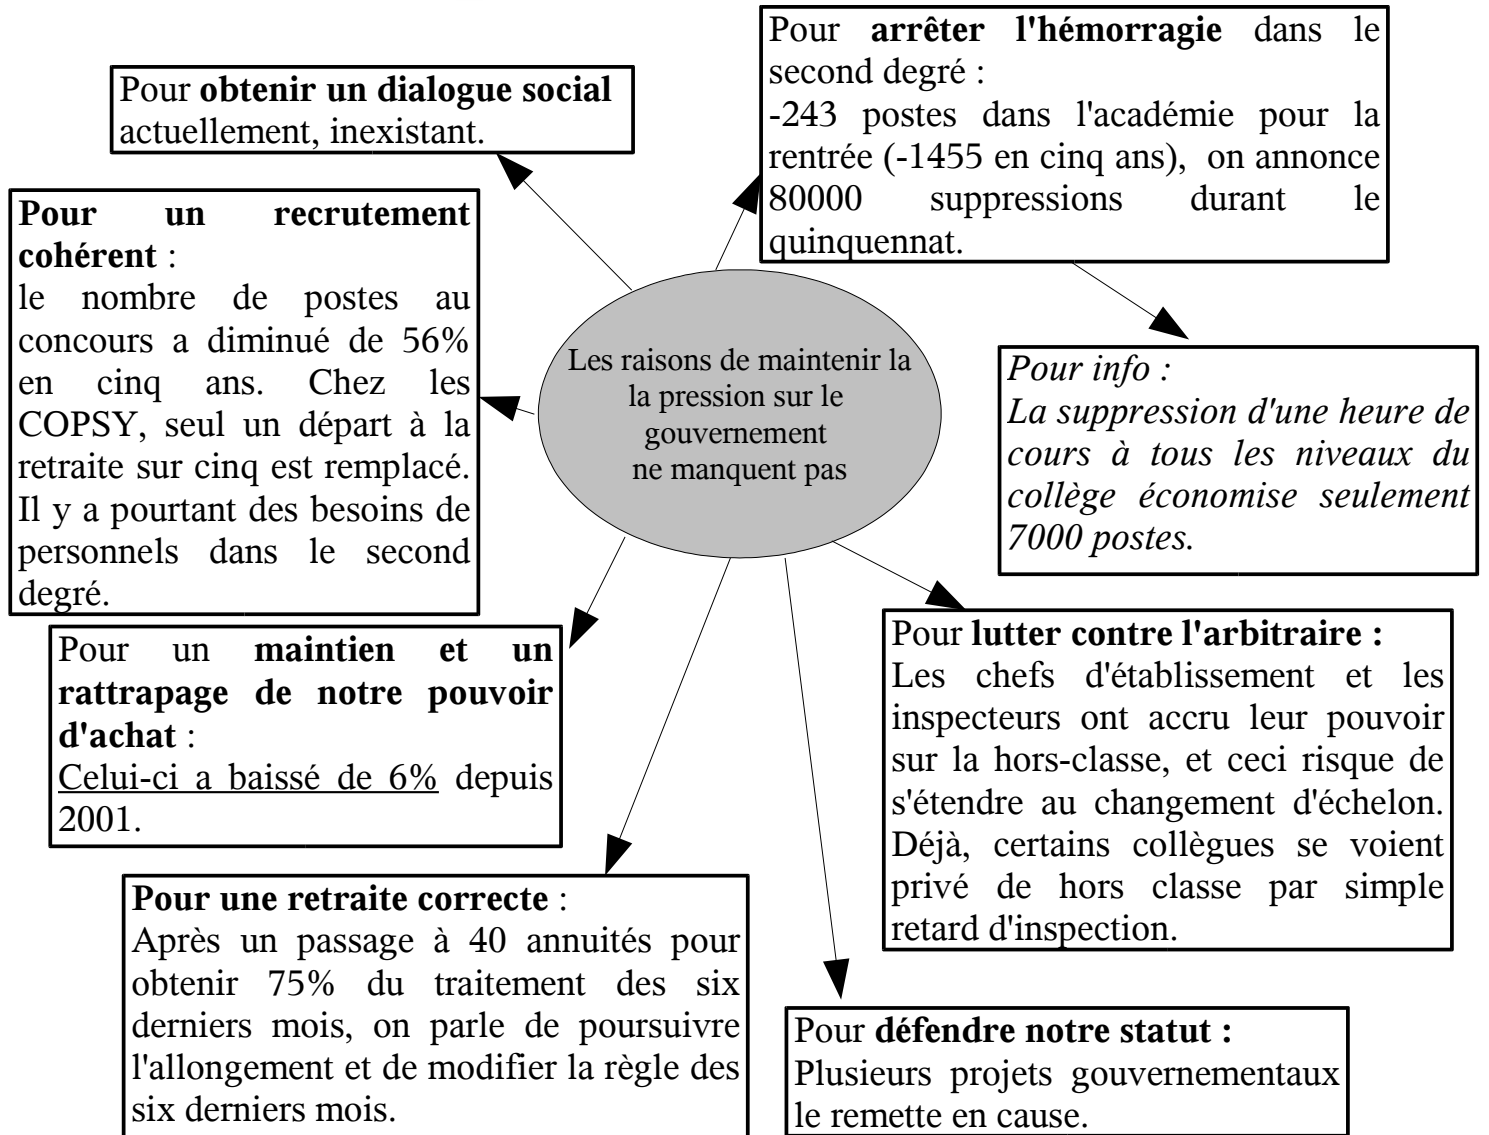

Dans l'éducation  
**TOUS EN GREVE**  
**LE 24 JANVIER**

Avec les organisations nivernaises, le SNES-FSU appelle tous les personnels du second degré à la grève et à la manifestation le jeudi 24 janvier. Nous avons plus que jamais besoin de nous faire entendre avec tous les autres fonctionnaires.

**MANIFESTATION A 15h30**  
**PLACE CARNOT à NEVERS**